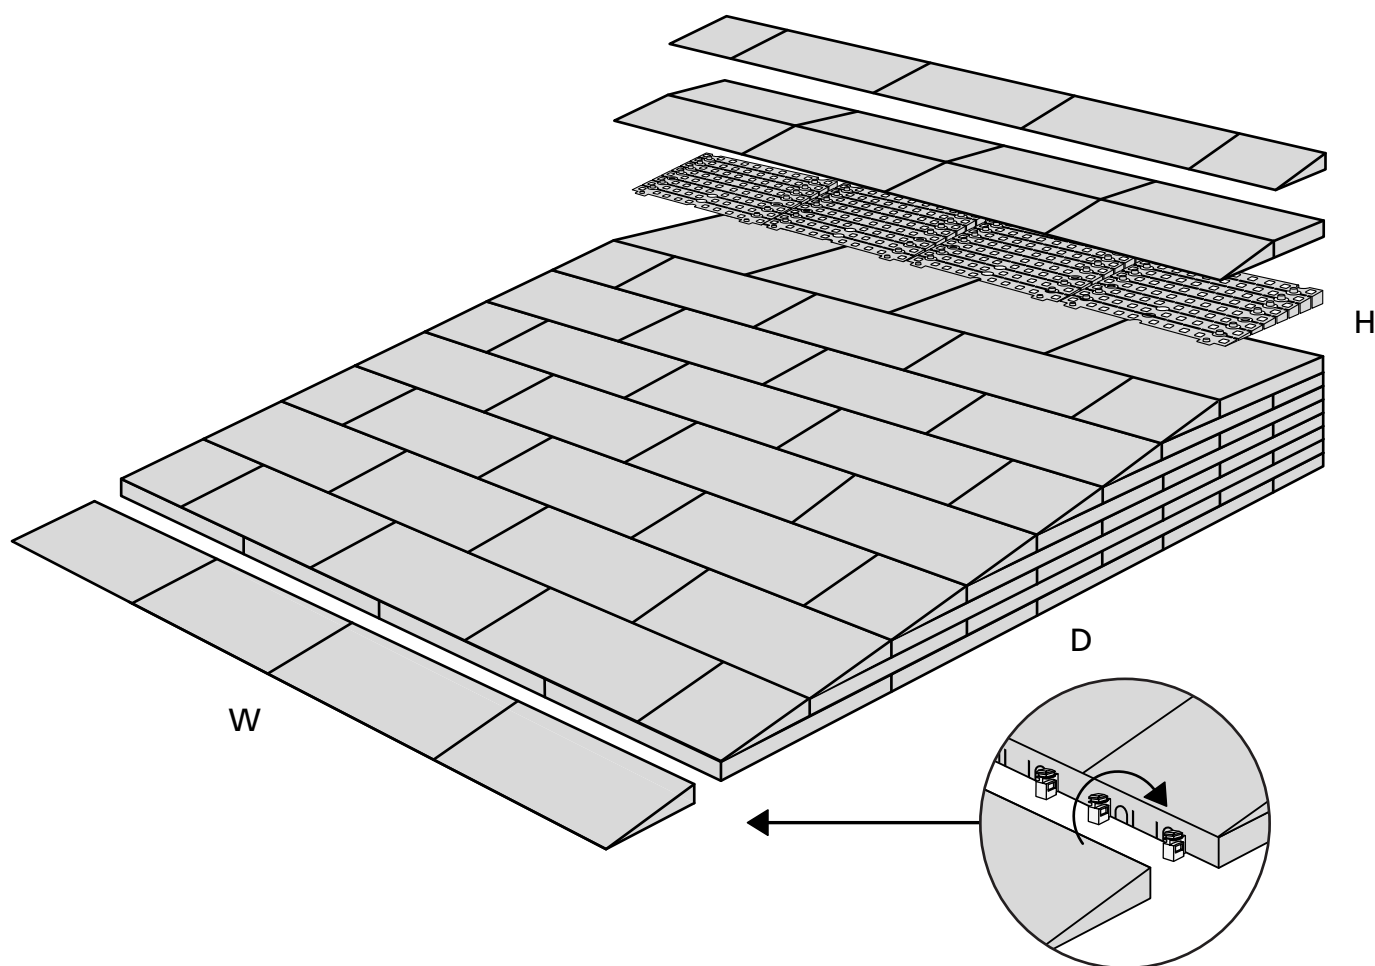

# RAMP KIT 105N

Height: 14,4 - 19,9 cm

Width: 100 cm

Depth: 125 cm