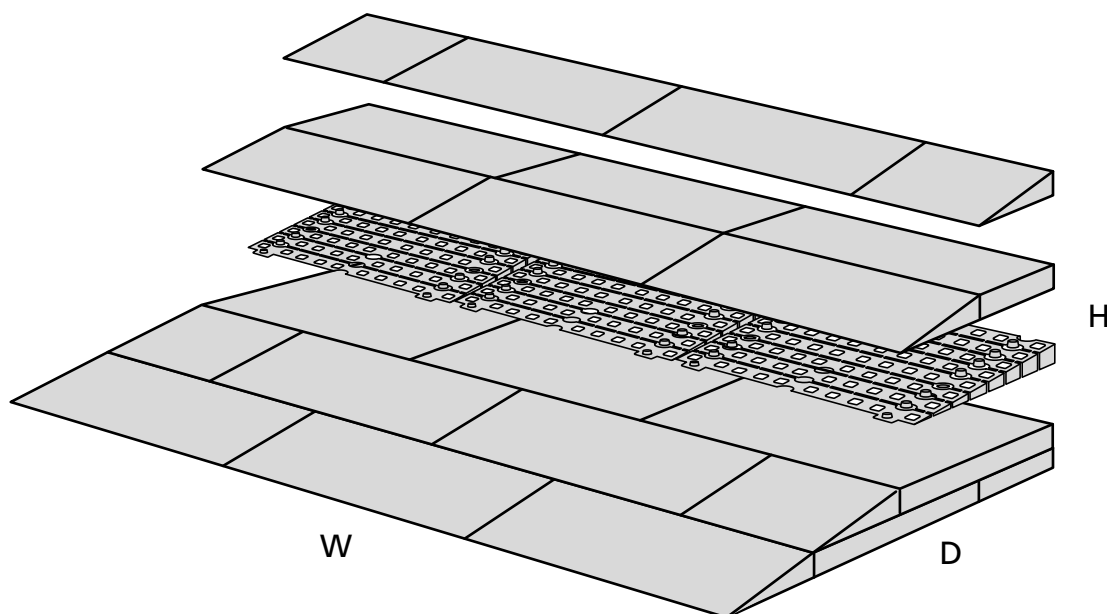

# RAMP KIT 2N

Height: 3,6 - 9,1 cm

Width: 75 cm

Depth: 50 cm