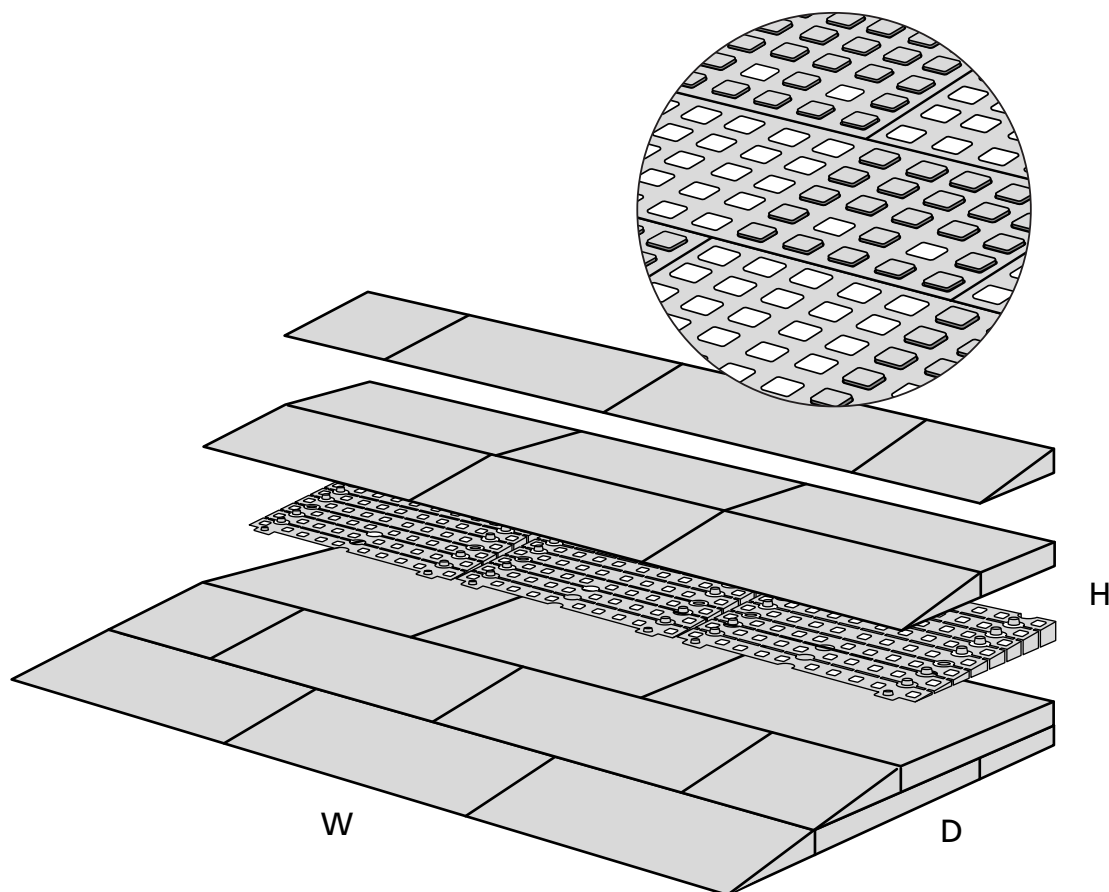

# RAMP KIT 2S

Height: 3,6 - 9,1 cm

Width: 75 cm

Depth: 50 cm