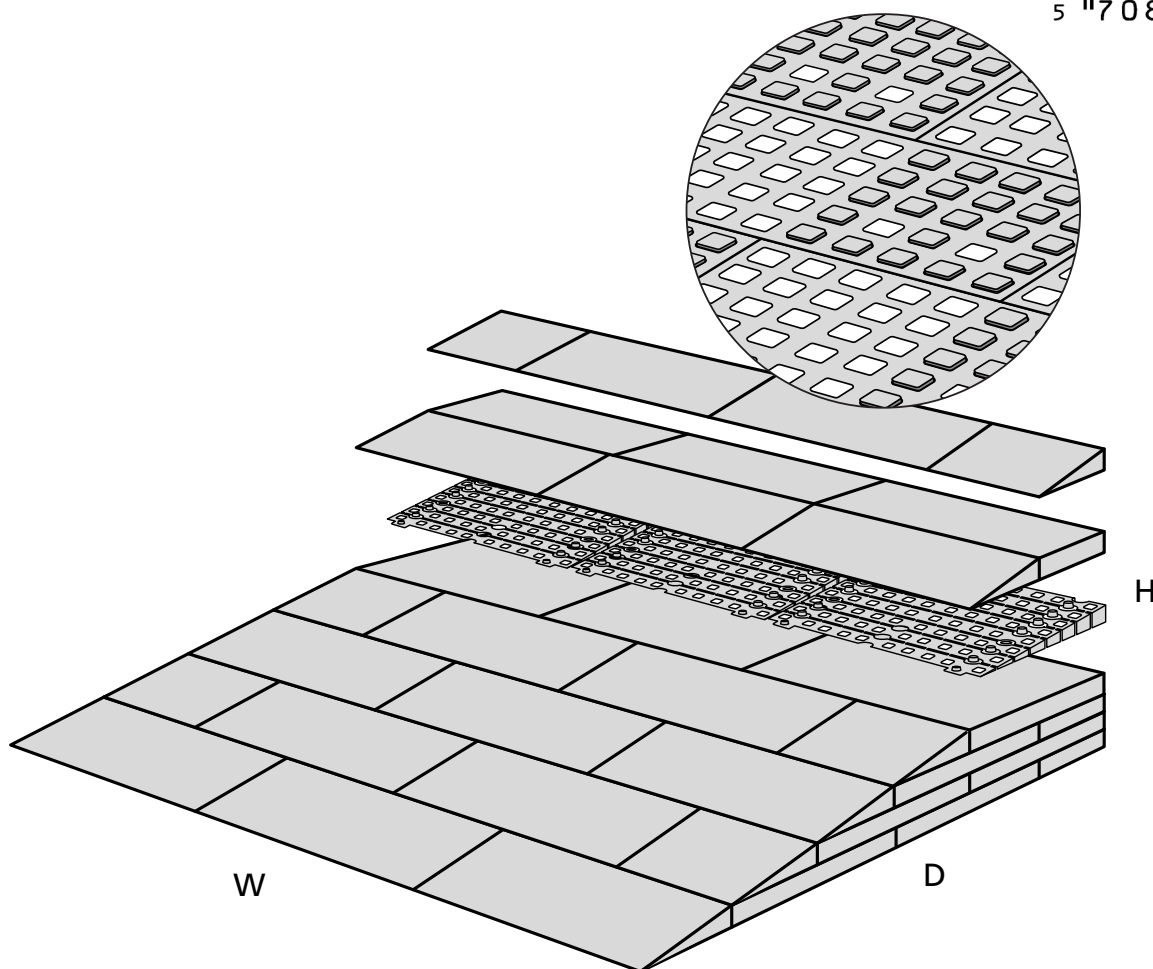

# RAMP KIT 3S

Height: 7,2 - 12,7 cm

Width: 75 cm

Depth: 75 cm