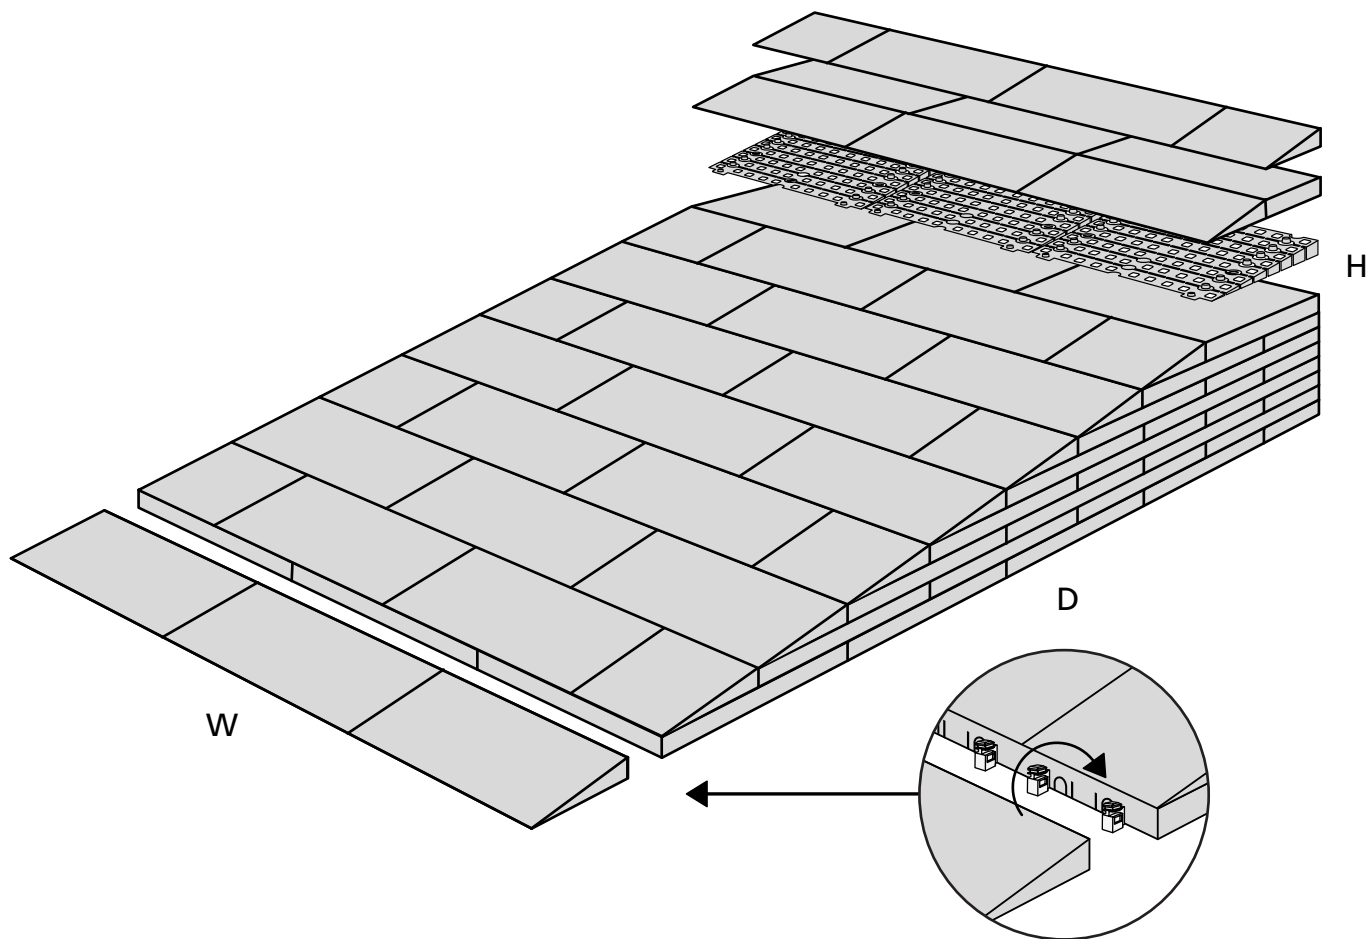

# RAMP KIT 5N

Height: 14,4 - 19,9 cm

Width: 75 cm

Depth: 125 cm