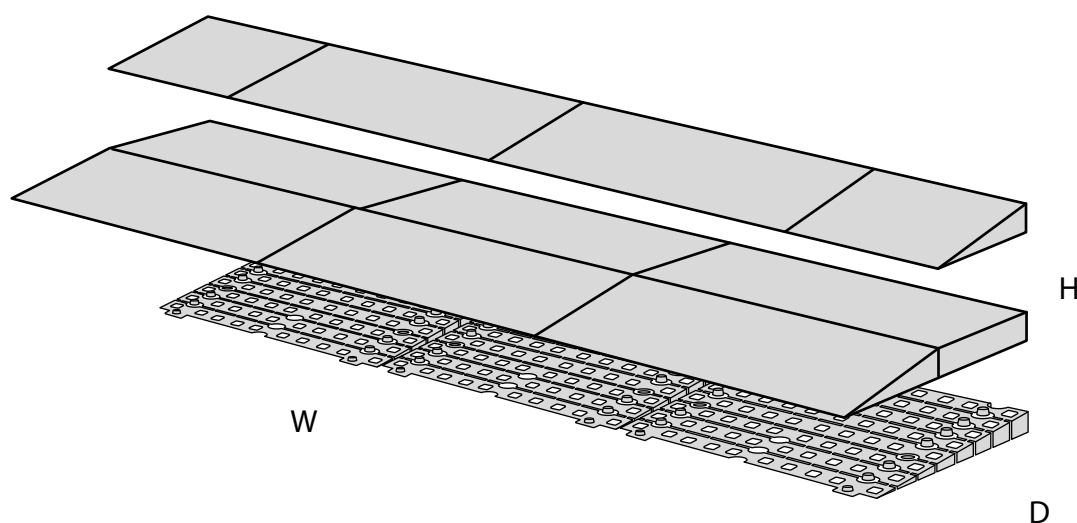

# RAMP KIT 1

Height: 1,8 - 5,5 cm

Width: 75 cm

Depth: 25 cm